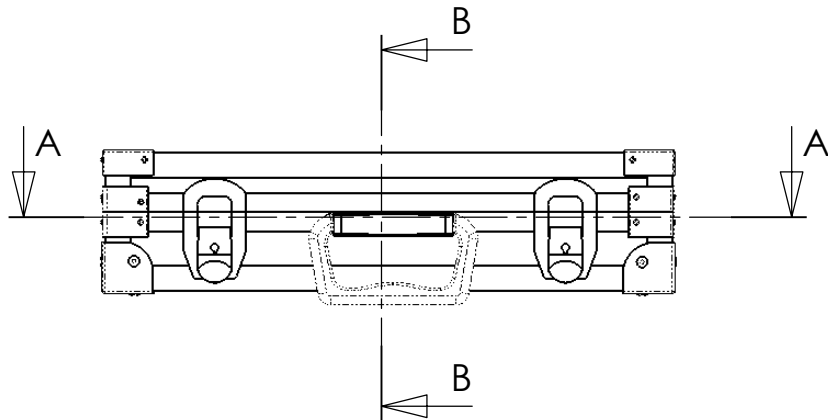

断面図 A-A  
スケール 1:6

断面図 B-B  
スケール 1:6

品名	定番エンボスアルミケース DR03BG-Y45 (品番0508-178)
図番	20170215-Y-0508-178
尺度	1:6
アルミーファイブエンジニアリング株式会社	