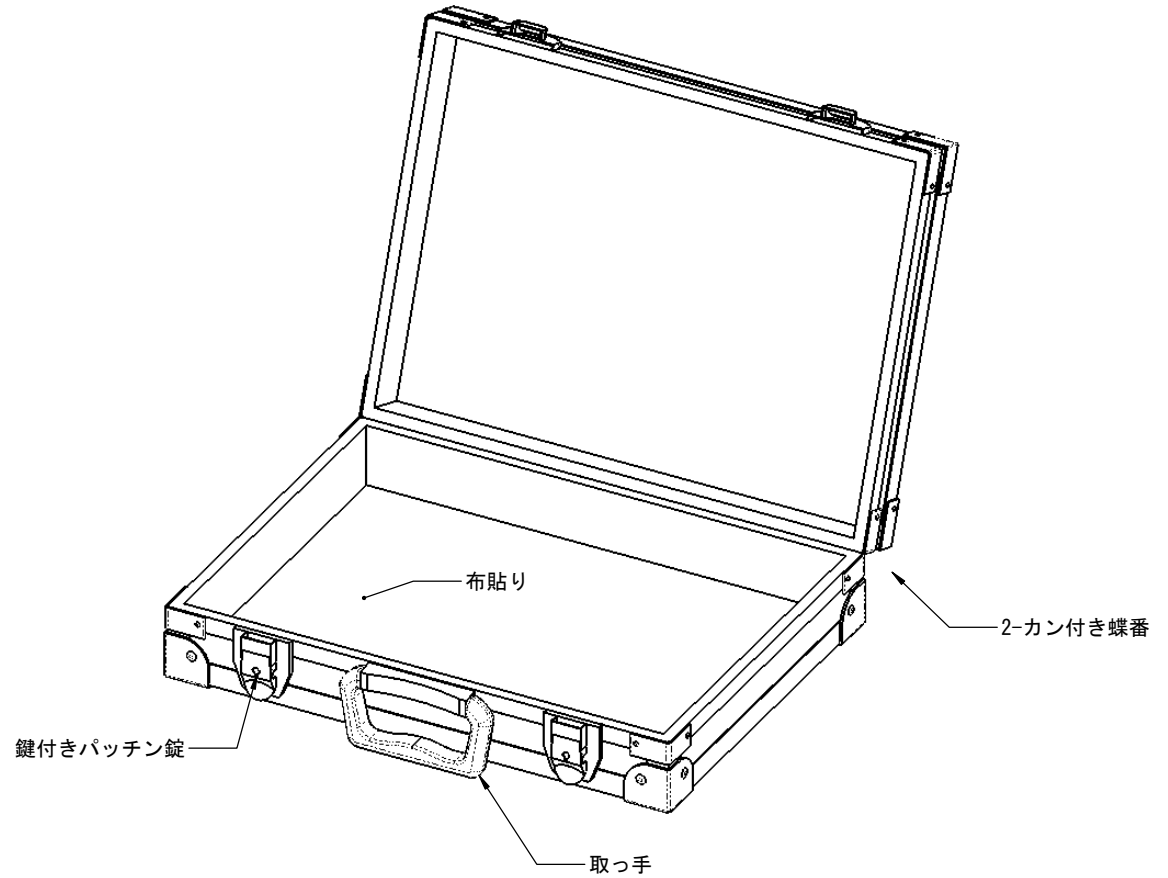

断面図 A-A  
スケール 1:6

断面図 B-B  
スケール 1:6

品名	定番エンボスアルミケース DR03BG-Y45 (品番0508-178)
図番	20170215-Y-0508-178
尺度	1:6
アルミーファイブエンジニアリング株式会社	