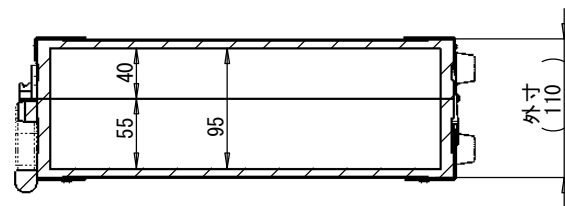

断面図 A-A  
スケール 1:6

断面図 B-B  
スケール 1:6

品名	定番エンボスアルミケース DR03BG-Y45 (品番0508-178)
図番	20170215-Y-0508-178
尺度	1:6
アルミーファイブエンジニアリング株式会社	